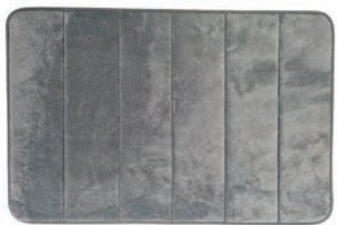

Dim. : L75 x P32 x H176 cm

20%
SOIT 9,00 € VERSÉS SUR MA CARTE U

44,99 €

LE PRODUIT SOIT

35,99 €

LE PRODUIT € CARTE U DÉDUITS

vileda
KIT DE LAVAGE TURBO ULTRAMAX VILED A

Comprenant : 1 seau avec essoreur intégré actionnable par une pédale, 1 tête pour balai plat avec housse de lavage