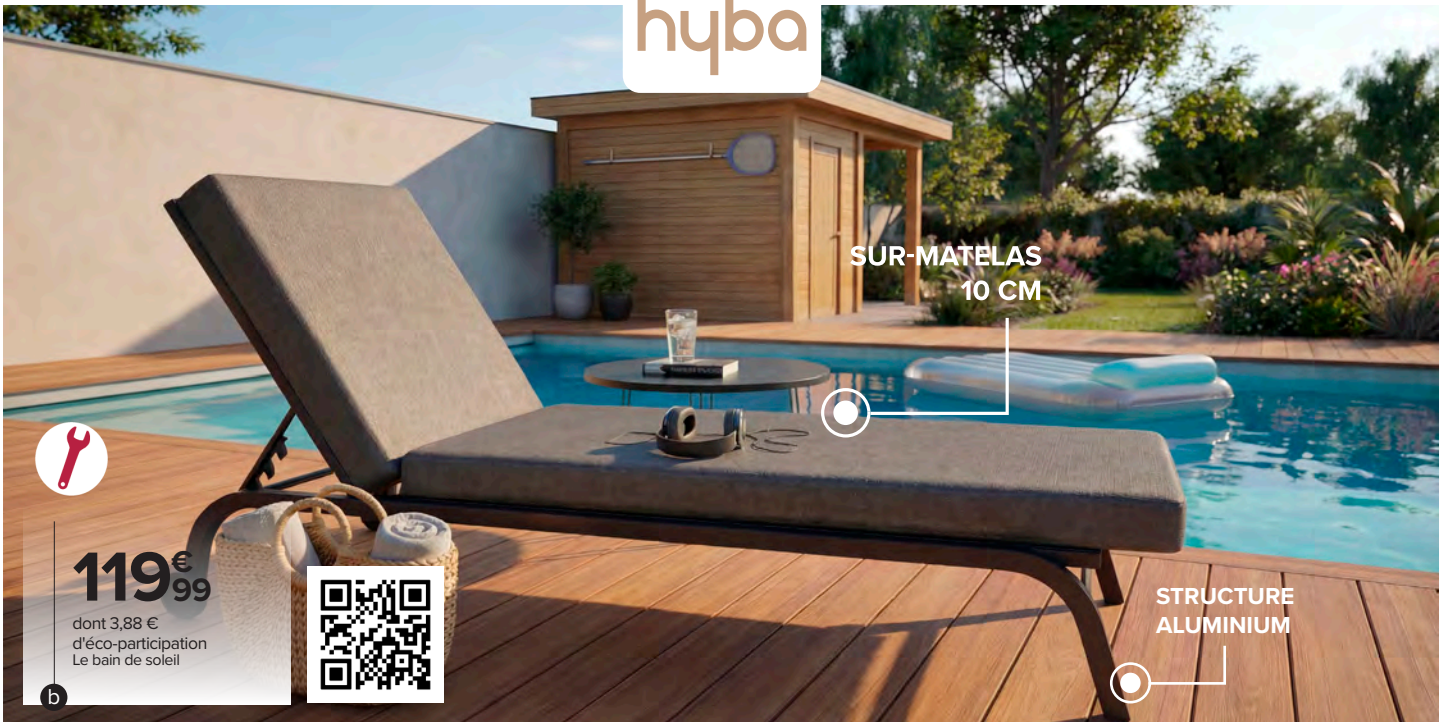

DÉTENTE

a **Bain de soleil Sydney** Dim. : L182/193 x 168 x H40/96 cm. Bain de soleil multipositions. Structure en aluminium et textile (100% polyester enduit PVC) matelassé. Tête intégrée. Roues incluses pour un déplacement facile. Existe en coloris gris et vert.

b **Bain de soleil Brisbane** Dim. : L172/197 x 176 x H34/87 cm. Bain de soleil multipositions. Structure en aluminium et textile (100% polyester enduit PVC). Sur-matelas en polypropylène épaisseur 10 cm. Roues incluses pour un déplacement facile. Coloris gris. **Garantie 3 ans**