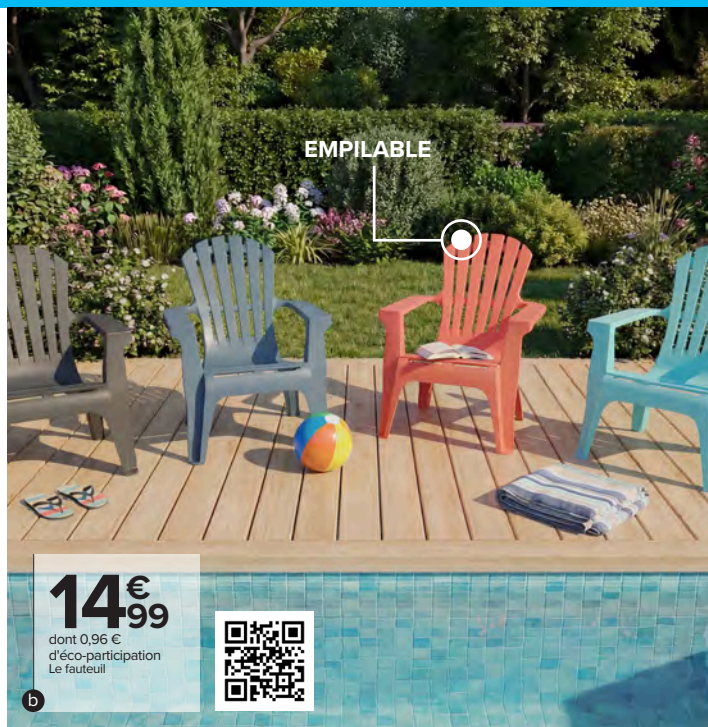

DÉTENTE

- **a** **f** **Fauteuil résine** Dim. : L79 x P95 x H71 cm. En polypropylène. Traitement anti-UV. Existe en coloris gris et blanc. 🚚 Garantie 3 ans
- **b** **f** **Fauteuil Adirondack** Dim. : L75 x P86 x H86 cm. En polypropylène. Coloris assortis. 🚚 Existe aussi en modèle enfant à un prix différent.
- **c** **f** **Bain de soleil Milan** Dim. : L141/168 x I60 x H58/94 cm. Bain de soleil 2 positions. Structure en acier traité anti-corrosion, textilène (100% polyester enduit PVC). Coloris gris. 🚚 Garantie 3 ans
- **d** **f** **Chilienne métal Venise** Dim. : L83/94 x I56 x H74/89 cm. Structure en acier traité anti-corrosion et textilène (100% polyester enduit PVC) . Réglage multipositions. Tête incluse. Coloris gris. 🚚 Existe aussi en coloris beige. Garantie 3 ans