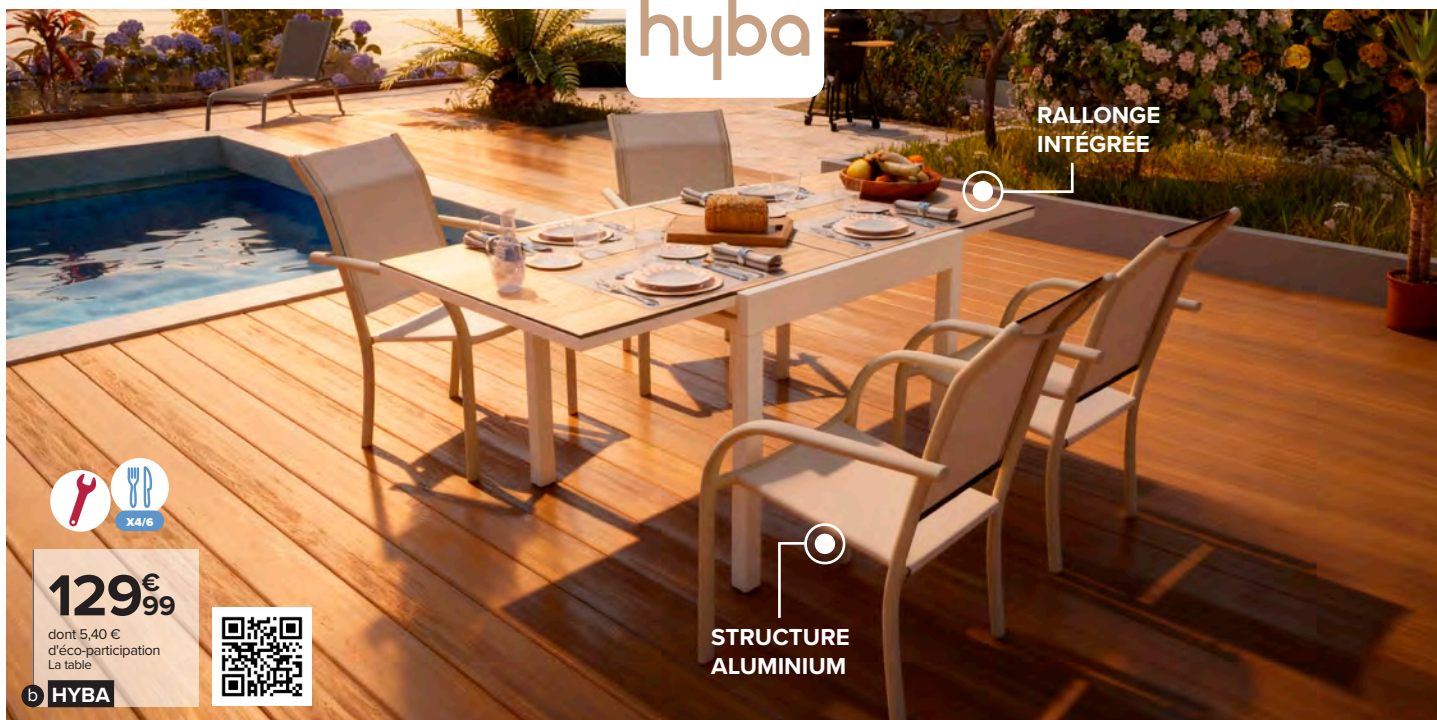

SUMMER SET

STRUCTURE ALUMINIUM

70€
DE REMISE IMMÉDIATE

~~299€₉₉~~

229€₉₉

dont 7,61 € d'éco-participation
Le salon bas

RALLONGE INTÉGRÉE

STRUCTURE ALUMINIUM

129€₉₉

dont 5,40 € d'éco-participation
La table

HYBA

a **Salon bas Palma** Salon bas composé de 2 fauteuils (dim. : L68 x l66 x H70 cm), d'un canapé 2 places (dim. : L118x l68 x H70 cm), et d'une table basse (dim. : L95 x l50 x H36 cm). Structure en aluminium, plateau de table en verre trempé imitation bois. Coussins déhoussables en polyester. Coloris beige. **b** **Table extensible Palma** Dim. : L90/180 x l90 x H75 cm. Structure en aluminium, plateau de table en verre trempé imitation bois. Rallonge 90/180 cm intégrée. Garantie 3 ans