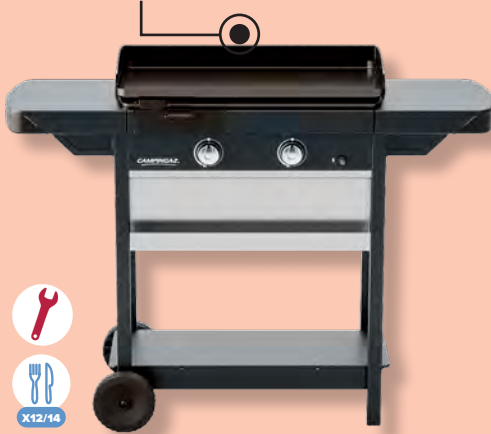

CUISSON EXTÉRIEURE

PLANCHA

HOUSSE INCLUSE OFFERTE

X12/14

269€⁹⁹

La plancha

CAMPINGAZ