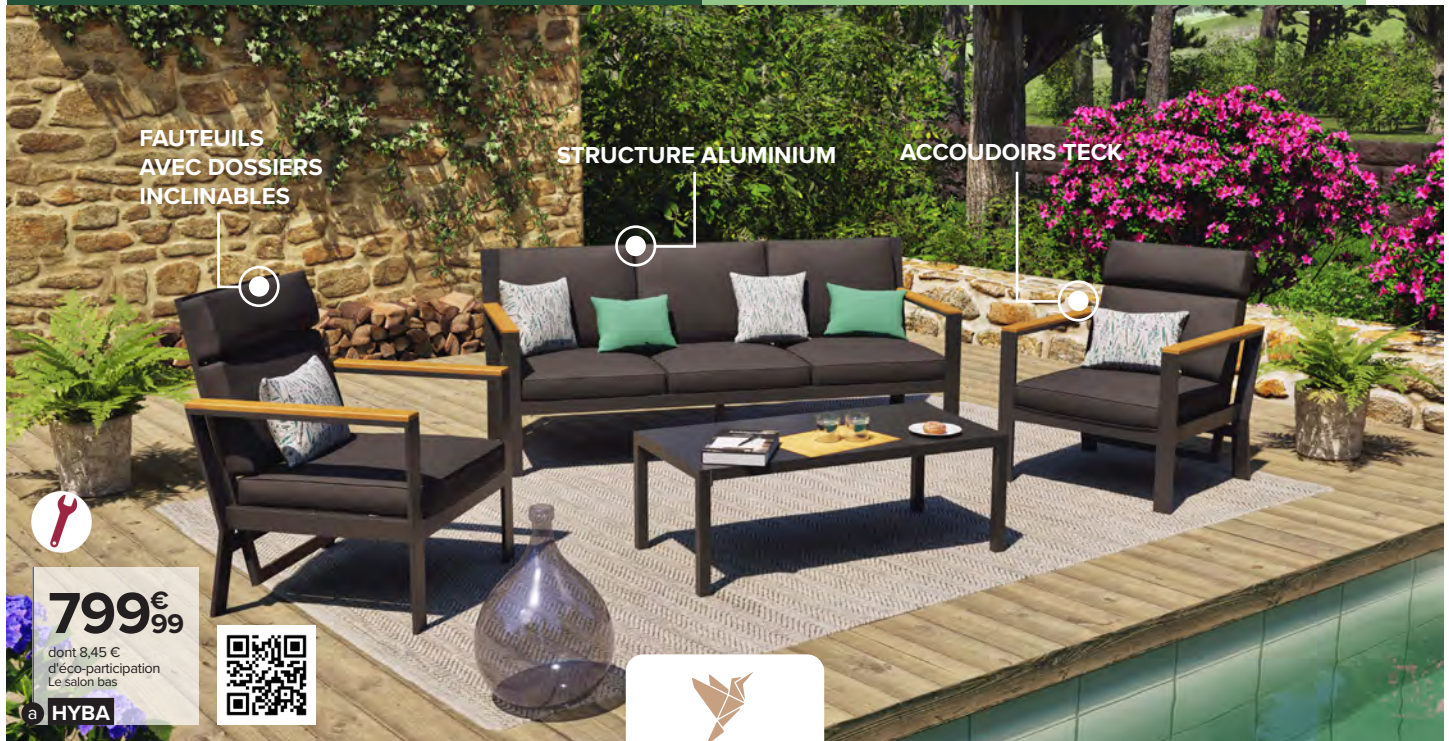

PASTORALE REVERIE

FAUTEUILS
AVEC DOSSIERS
INCLINABLES

STRUCTURE ALUMINIUM

ACCOUDOIRS TECK

799€⁹⁹

dont 8,45 €
d'éco-participation
Le salon bas

HYBA