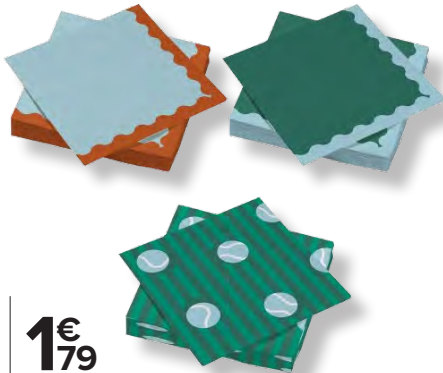

Le mug 60cl

d CARREFOUR HOME

14€₉₉

La corbeille à pain

e CARREFOUR HOME

3€₄₉

L'assiette plate Ø 26.5 cm

a CARREFOUR