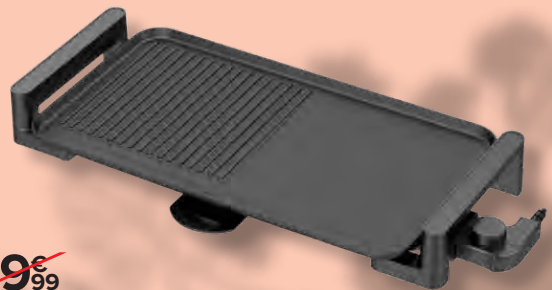

~~39€⁹⁹~~
19€⁹⁹

dont 0,36 €
d'éco-participation

e CARREFOUR HOME

Puissance
2000w

Thermostat
réglable

- **a** **i** **Plancha électrique** Réf. : CB631810 • Surface de cuisson XXL : 55 x 30,4 cm. • Revêtement antiadhésif • Bac à jus amovible 🚗 Garantie légale 2 ans
- **b** **i** **Plancha** Réf. : PRO 35 219210 • Plaque de cuisson : 35 x 40 cm • Plaque en acier inoxydable • Usage en extérieur et résistant aux intempéries 🚗 Existe aussi Plancha PRO 50 219310 à un prix différent Garantie 4 ans
- **c** **i** **Plancha** Réf. : 229005 • Surface de cuisson 43 x 28 cm • Plaque chauffante aluminium, revêtement antiadhésif • Bac à jus amovible inox 🚗 Garantie légale 2 ans
- **d** **i** **Gril viande** Réf. : HD6301/90 • Ouverture à 180° • Hauteur réglable • Plaques et bac récupérateur de graisse amovibles 🚗 Garantie légale 2 ans
- **e** **i** **Plancha** Réf. : HPG1500-25 • Surface de cuisson : 47 x 27,5 cm • Bac récupérateur des graisses amovible • Plaque en aluminium, revêtement antiadhésif 🚗 Garantie 3 ans