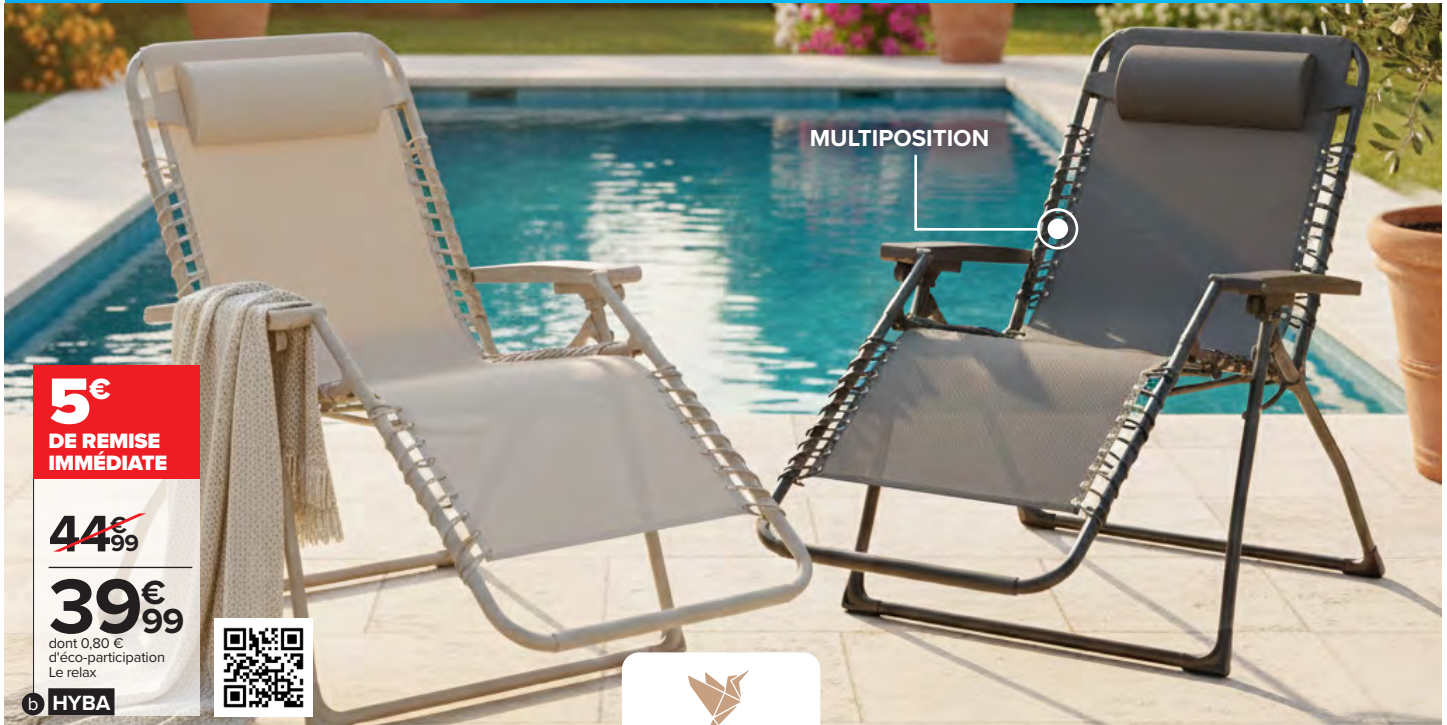

DÉTENTE

MULTIPOSITION

5€

DE REMISE
IMMÉDIATE

~~44€₉₉~~

39€₉₉

dont 0,80 €
d'éco-participation
Le relax

b HYBA