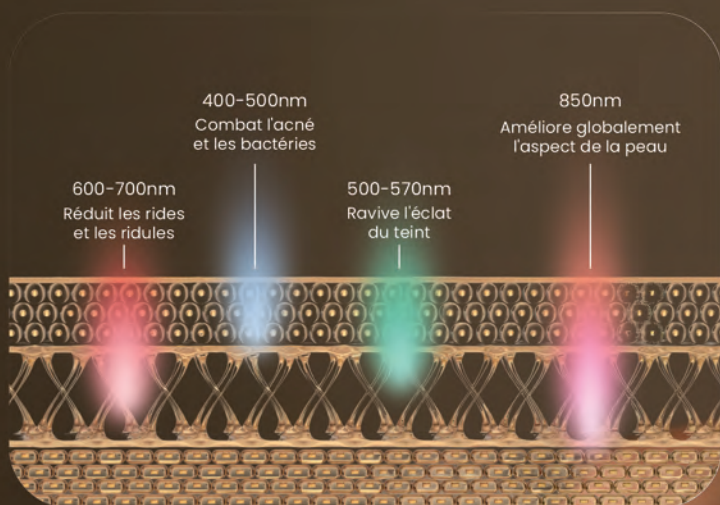

**-80%
SUR LE 2^{ÈME}**

**SUR TOUT GEMÉY
MAYBELLINE NEW-YORK**
HORS CONDITIONNEMENTS PROMOTIONNELS
Selon disponibilités en magasin
Panachage possible. La remise s'applique sur le moins cher des produits.

SOINS COMPLETS
POUR LA PEAU

RENPHO
Empower Your Wellness

Masque de luminothérapie LED

Réf. : PEU-E100B-1-PK

- S'adapte aux traits du visage pour un ajustement ergonomique
- Télécommande filaire pour régler la lumière, l'intensité et la durée
 - Minuterie 10, 20 ou 30 minutes
 - Durée de charge 2h30
- Garantie légale 2 ans