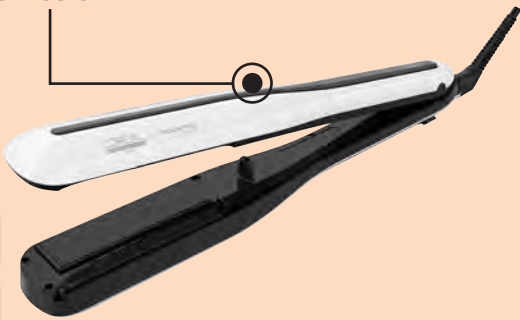

LISSEUR VAPEUR PROFESSIONNEL

Thermostat
3
positions

Température jusqu'à
210°C

Arrêt automatique

Prix payé en caisse

~~249€₉₉~~
209€₉₉

dont 0,10 € d'éco-participation

20€

D'ÉCONOMIES⁽²⁾ avec le Club

Soit

189€₉₉

REMISE FIDÉLITÉ DÉDUITE

Lisseur vapeur L'Oréal blanc

Réf. : STEAMPOD V3

- Lisseur ultra ergonomique plus léger et plus fin
- Réservoir d'eau intégré
- Cordon rotatif sur 360°

Existe aussi les références Steampod lisseur 4.0, Steampod lisseur boucleur 4.0 et Steampod lisseur Glacial 4.0 à des prix différents

Garantie légale 2 ans

L'ORÉAL PARIS