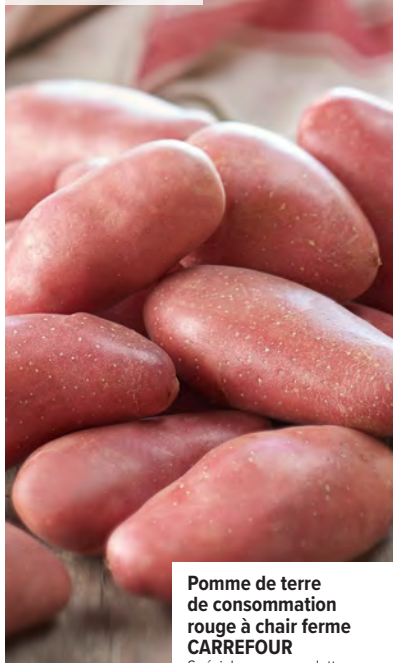

ORIGINE 
FRANCE

**Pomme de terre
de consommation
rouge à chair ferme
CARREFOUR**

Spéciale vapeur, raclette,
gratin, rissolée.
Variété Chérie et/ou
Franceline et/ou Cheyenne
et/ou Valéry.
Catégorie 1.
Calibre 35/55 mm.
Traitement anti-germinatif
après récolte.
Le filet de 2 kg.