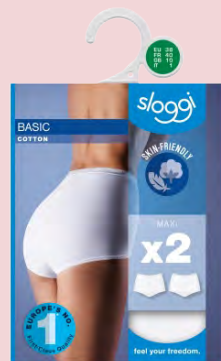

13€
71

Le lot de 2 culottes

Culottes maxi "Sloggi basic"

95% coton - 5% élasthanne. Blanc ou noir. Du 42 au 52

sloggi

-30%
DE REMISE
IMMÉDIATE

~~17€~~
89

12€
52