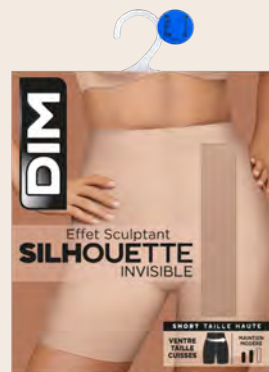

Sculptant et invisible sous les vêtements

-30% DE REMISE IMMÉDIATE

~~22€₉₉~~

16€₀₉

La culotte

Culotte taille haute "Silhouette invisible"
69% polyamide - 31% élasthanne.
Peau ou noir. Du 38 au 44.

-30% DE REMISE IMMÉDIATE

~~24€₉₉~~

17€₄₉

Le shorty

Shorty taille haute "Silhouette invisible"
69% polyamide - 31% élasthanne. Peau ou noir. Du 38 au 44.

-30% DE REMISE IMMÉDIATE

~~19€₉₉~~

13€₉₉

La culotte