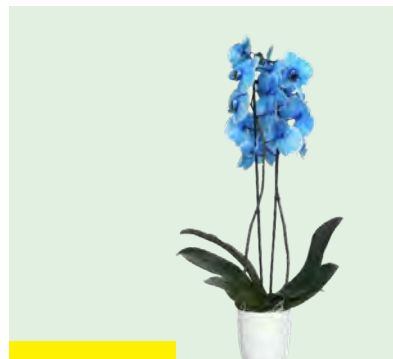

12€
99

L'orchidée

Orchidée teintée
2 tiges
Pot céramique 12 cm.

RETROUVEZ LES MENTIONS LÉGALES EN FIN DE CATALOGUE