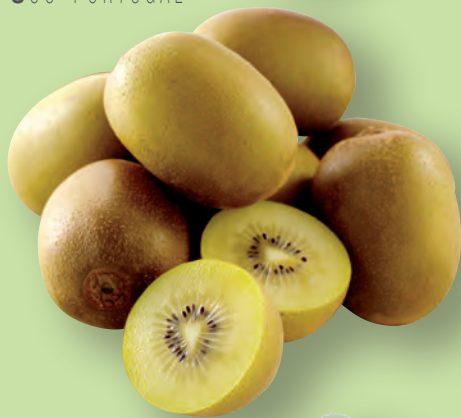

LA PIÈCE
0,99 €

KIWI GOLD
Cat. 1.

ORIGINE ITALIE