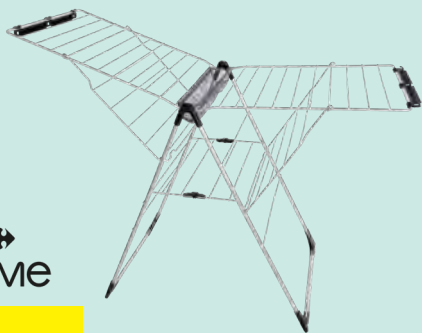

MAISON

NOUVEAU

À découvrir chez Carrefour

MEDEK

60€
DE REMISE
IMMÉDIATE

~~129€₉₉~~

69€₉₉

dont 2,23 €
d'éco-participation

Robot nettoyeur de vitres

Réf. : MEDWIN

1. Robot électrique avec télécommande portée 30 mètres
   - Ajustement intelligent de l'aspiration, double pulvérisation automatique
   - Détection automatique des bords
   - Protection anti chute et contre les coupures de courant
2. Garantie légale 2 ans

Puissance

72w

Capacité

65ml

Niveau sonore

70dB(A)

HOME

22€₉₉

Le séchoir 25 m

Séchoir sur pieds 25 m

Séchoir 25 m avec accessoires pour un séchage optimal.

vileda

-20%
DE REMISE
IMMÉDIATE

~~19€₉₉~~

15€₉₉

Le balai à plat ultramax power

Balai à plat ultramax power 2 en 1

Balai à plat avec manche télescopique réglable en acier, housse microfibre Power 2 en 1 (fibres rouges pour désincruster sans abîmer les sols, fibres blanches pour nettoyer en profondeur). Existe aussi la recharge housse microfibre power 2 en 1 et le seau essoreur, voir prix et disponibilités en magasin.

-50%
SUR LE 2ÈME