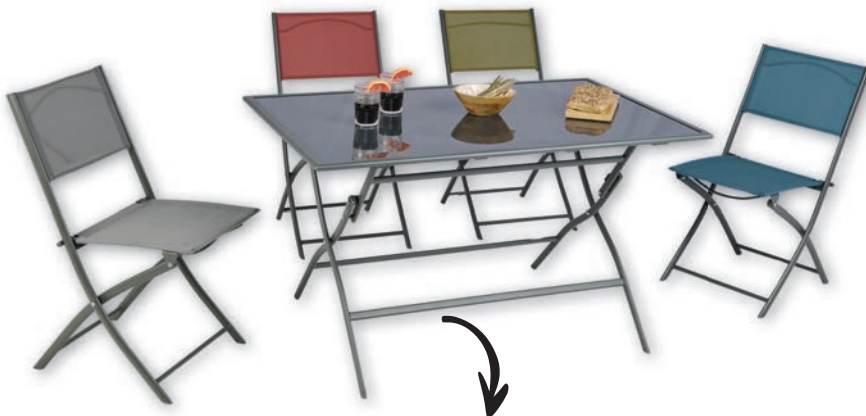

75€ **TABLE RECTANGULAIRE PLIANTE
BINIC**
Dim. : 130 x 80 x 74 cm
Structure en acier époxy anthracite
Plateau en verre trempé épaisseur 5mm gris

LE PRODUIT
DONT 1,62€
D'UNE O-
PARTICIPATION

Facile à ranger

**CHAISE PLIANTE
BINIC**

Dim. : 60 x 46 x 87 cm
Armature en acier époxy anthracite
Toile en polyester enduite polychlorure
de vinyle 550g/m²
Coloris : assortis

**22€
99**

LE PRODUIT AU CHOIX
DONT 0,46€
D'UNE O-PARTICIPATION