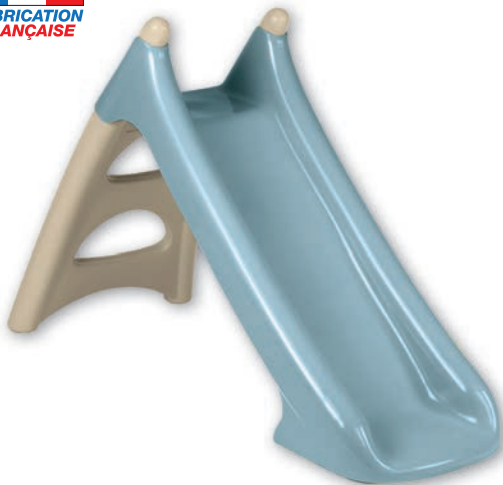

Le L : 3,18 €

-15%

FABRICATION
FRANÇAISE

Smoby

TOBOGGAN XS 90 CM

Hauteur 75 cm. Marches antidérapantes.

En cas de grosse chaleur, il vous suffira de raccorder un tuyau d'arrosage (non fourni) sous la glisse pour créer une cascade d'eau et rafraîchir vos petits ! Dès 2 ans.