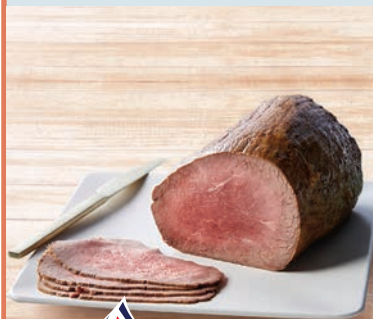

Sélection d'Alsace^(A)

25%
VERSÉS SUR

36€
LE KG
SOIT

27€
LE KG
€ CARTE U DÉDUITS

**RÔTI DE BŒUF
CUIT PIQUÉ
À L'AIL
TRAITEUR
DE LA THUR^{(2)(C)}**

U LOCAL ET ENGAGÉ