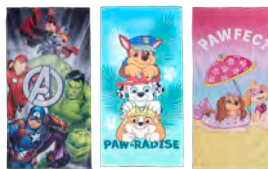

**-20%**  
DE REMISE  
IMMÉDIATE

~~39€<sup>99</sup>~~

**31€<sup>99</sup>**

La parure 200 x 200 cm

**-25%**  
DE REMISE IMMÉDIATE

**SUR TOUS  
LES DRAPS DE  
PLAGE ENFANT  
DISNEY**

HORS CONDITIONNEMENTS  
PROMOTIONNELS  
Selon disponibilités en magasin

**-25%**  
DE REMISE IMMÉDIATE

**SUR TOUS LES DRAPS  
DE PLAGE ENFANT  
NICKELODEON  
ET MARVEL**

HORS CONDITIONNEMENTS  
PROMOTIONNELS  
Selon disponibilités en magasin

a./Parure de lit "Sacha" 100 % coton. Coton issu de l'agriculture biologique. Différents coloris selon le magasin. Existe en : 200 x 200 cm + 2 taies d'oreillers, 240 x 220 cm + 2 taies d'oreillers, 260 x 240 cm + 2 taies d'oreillers : voir prix en magasin. Existe aussi en modèle "Neela" 🚚 b./Parure de lit "Sofia" 100 % coton, double gaze 71 fils/cm<sup>2</sup>. Différents coloris selon le magasin. Existe aussi en : 200 x 200 cm + 2 taies d'oreillers 65 x 65 cm, 240 x 220 cm + 2 taies d'oreillers 65 x 65 cm et en 260 x 220 cm + 2 taies d'oreillers 65 x 65 cm : voir prix en magasin. 🚚 c./Parure "Honeycomb" 100 % coton, coton issu de l'agriculture biologique. Différents coloris selon le magasin. Existe en : 240 x 220 cm + 2 taies d'oreillers 65 x 65 cm et en 260 x 240 cm + 2 taies d'oreillers 65 x 65 cm : voir prix en magasin. 🚚