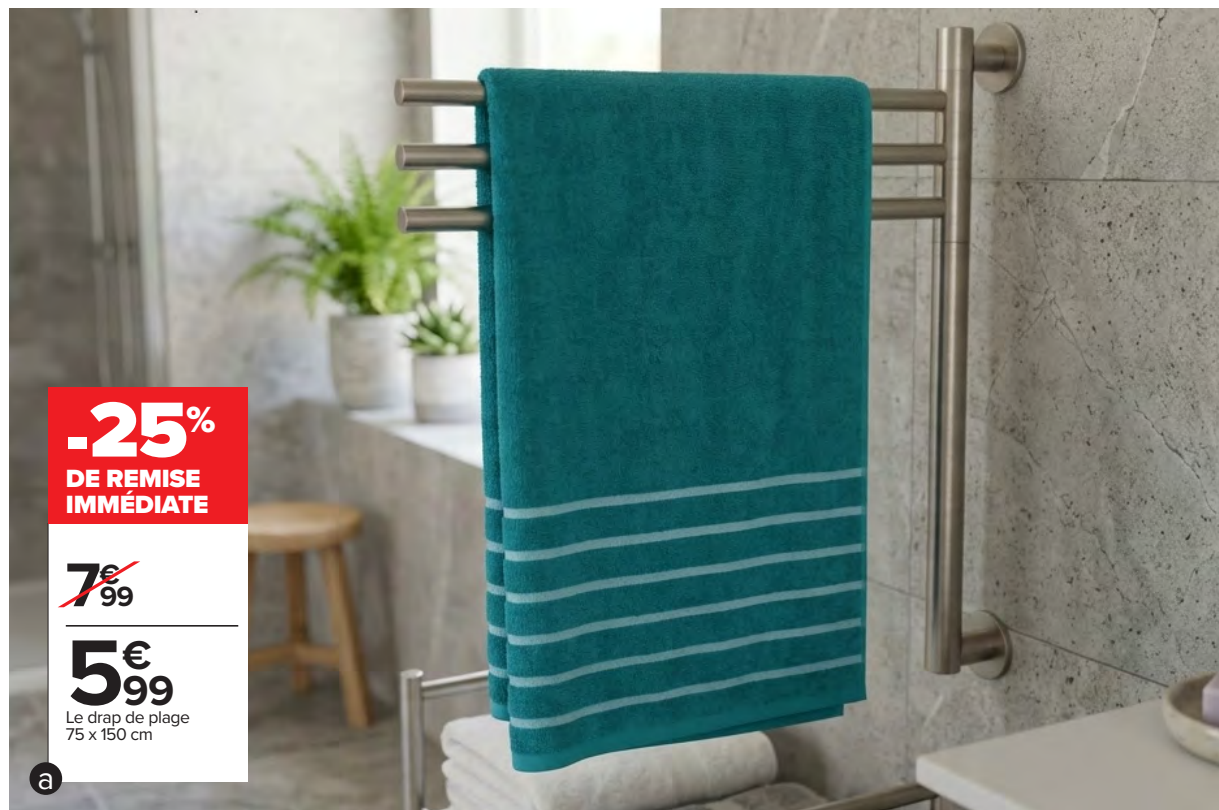

## HOME

**-25%**  
DE REMISE IMMÉDIATE

~~7€<sub>99</sub>~~

**5€<sub>99</sub>**

Le drap de plage  
75 x 150 cm

a

Tex  
HOME

**-25%**  
DE REMISE IMMÉDIATE