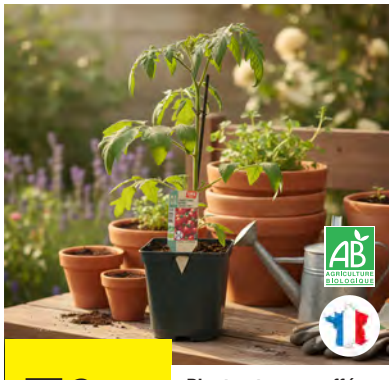

©Floromédia

2€₄₉

Le pot de 1 L

Plantes aromatiques
Pot de 1L. Différentes variétés disponibles. Vendu sans cache pot.

5€₉₉

Le pot de 2L

Plant potager greffé
2 L. Différentes variétés disponibles. Existe aussi en aromatique 2L non greffée.