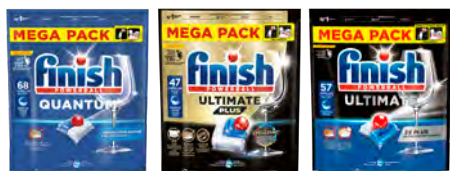

OCCUPEZ-VOUS DE VOUS, ON S'OCCUPE DE TOUT !

-80%
SUR LE 2ÈME

**SUR TOUT (HORS X13)
FINISH^(D)**

HORS CONDITIONNEMENTS PROMOTIONNELS
Selon disponibilités en magasin
Panachage possible. La remise s'applique sur le moins cher des produits.

-70%
SUR LE 2ÈME

Vendu seul
5€⁹⁰
Le L : 3,93 €

Le 2ème produit

1€⁷⁷