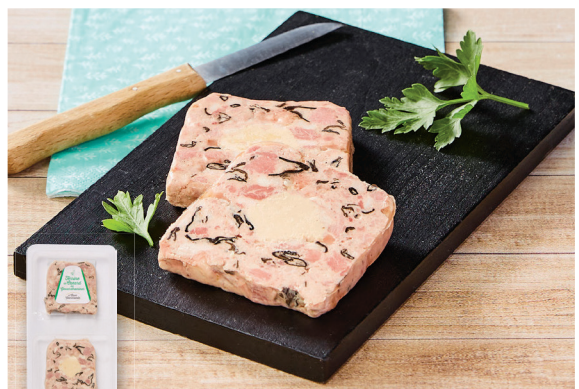

TERRINE FEYEL^{(6)(C)}
Canard au Gewurztraminer, ou magret de canard fumé ou volaille en gelée façon "pot au feu"
La barquette de 2 tranches de 60 g (soit 120 g)
3,99
Le kg : 33,25 € **LA BARQUETTE AU CHOIX**

(6) Transformé en **FRANCE**

et élaboré à partir de canard origine UE et de poulet origine France

(A) Produits locaux sélectionnés par vos magasins U.
(B) Selon jour d'ouverture de votre magasin.
(C) Disponible au rayon frais emballé.
(D) Offre valable dans les magasins équipés d'un rayon charcuterie ou traiteur traditionnel.
(E) Offre valable dans les magasins équipés d'un point de cuisson.
(F) Concerne les magasins équipés d'un rayon coupe ou d'un rayon libre service emballé sur place.
(G) Pour les magasins équipés d'un rayon rôtisserie.