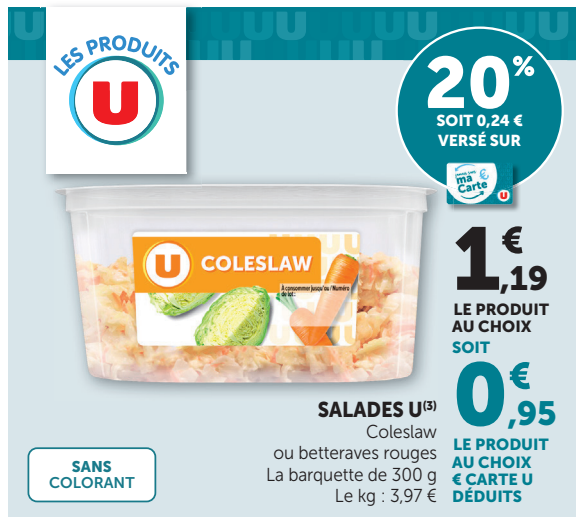

20%
SOIT 0,24 € VERSÉ SUR
ma Carte U

1€
LE PRODUIT AU CHOIX
SOIT 0€
LE PRODUIT AU CHOIX € CARTE U DÉDUITS

SANS COLORANT

SALADES U (3)
Coleslaw ou betteraves rouges
La barquette de 300 g
Le kg : 3,97 €

(1) Origine

FRANCE

(2) Transformé en

FRANCE

(3) Origine

UE