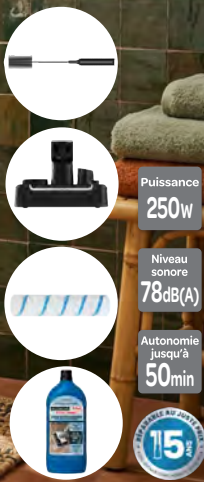

Rowenta

20€
DE REMISE IMMÉDIATE

~~139€₉₉~~

119€₉₉
dont 2,24 € d'éco-participation

Aspirateur balai X-PERT 5.80

1. Réf. : RH5A21E0
2. Puissance d'aspiration jusqu'à 25 airwatts
   - Tête d'aspiration motorisée
   - Ecran de contrôle digital
   - Accessoires : 2 brossettes multi-usages intégrées, filtre mousse supplémentaire
3. Garantie légale 2 ans

Rowenta

50€
DE REMISE IMMÉDIATE

~~349€₉₉~~

299€₉₉

dont 3,19 € d'éco-participation

Aspirateur laveur sans fil X-CLEAN 5 PRO

1. Réf. : GZ5436E0
2. Flexibilité à 180° qui permet d'aspirer sous les meubles et les lits
   - Elimine tous les types de saletés humides et sèches
   - Ecran LED : informations en temps réel, alertes d'entretien
   - Mode auto-nettoyage avec séchage 55°
3. Garantie légale 2 ans

2 EN 1 : ASPIRE ET LAVE VOS SOLS DURS

10X SANS FRAIS
30€
/MOIS
9 x 30,00 € + 1 apport : 30,00 €
TAEg fixe : 0%
Montant total dû : 269,99 €

PENSEZ-Y !
GARANTIE PANNE
+ 3 ANS
après la garantie légale de conformité

Rowenta

40€
DE REMISE IMMÉDIATE

~~139€₉₉~~

99€₉₉
dont 1,74 € d'éco-participation

Aspirateur sans sac

1. Réf. : R04B20EA
2. Haut niveau de filtration
   - Système de vidage rapide et sans effort
   - Capacité XXL de 2,5 L
3. Garantie légale 2 ans

Shark

MANCHE FLEX POUR ASPIRER SOUS LES MEUBLES

Prix payé en caisse
~~249€₉₉~~
159€₉₉

dont 2,24 € d'éco-participation

10€
D'ÉCONOMIES⁽²⁾
avec le Club⁽¹⁾

149€₉₉

REMISE FIDÉLITÉ DÉDUITE

Puissance 216v

Autonomie jusqu'à 50min

Miele

Prix payé en caisse
~~199€₉₉~~
169€₉₉

dont 1,74 € d'éco-participation

20€
D'ÉCONOMIES⁽²⁾
avec le Club⁽¹⁾

149€₉₉

REMISE FIDÉLITÉ DÉDUITE

Aspirateur traîneau avec sac

1. Réf. : GUARDS1
2. Compact
   - Rétention des poussières de 99,99% grâce au filtre AirClean
   - Réglage électronique de la puissance d'aspiration
   - Accessoires : Suceur à coussin, suceur plat, brosse meuble
3. Garantie légale 2 ans

ASPIRE ET LAVE