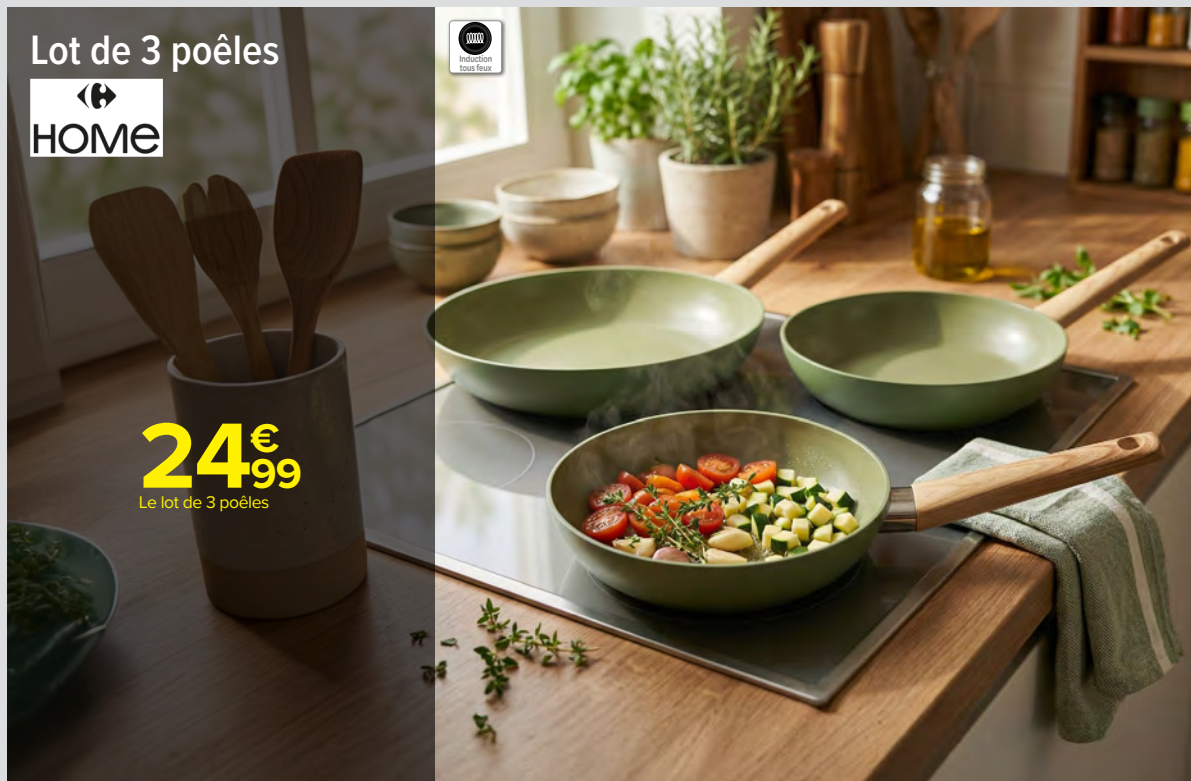

À SAISIR

Lot de 3 poêles

HOME

24€₉₉

Le lot de 3 poêles

Lot de 3 poêles

Ø 20/24/28 cm - en aluminium forgé avec revêtement intérieur en céramique, poignée en bakélite effet bois.
Egalement disponible le lot de 3 casseroles Ø 16/18/20 cm

Puissance
2450w