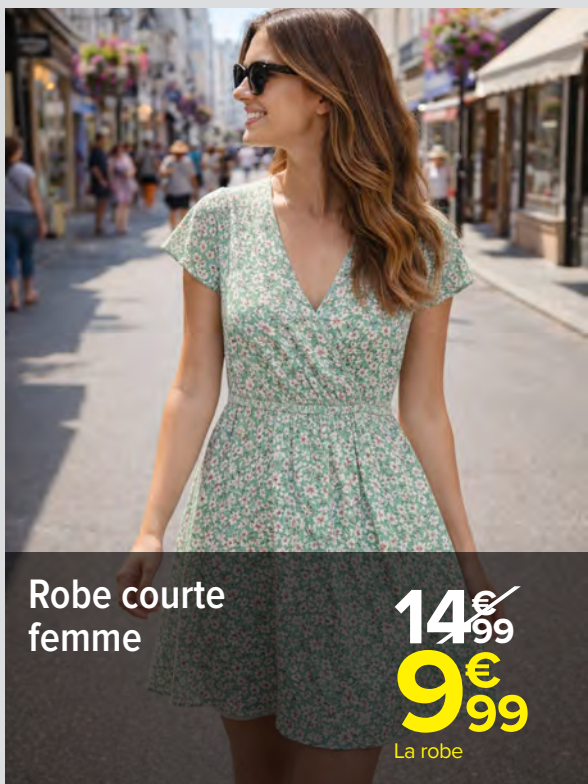

À SAISIR

Débardeur femme

Tex

**4€
99**

Le débardeur

Débardeur femme

100% polyester. Différents coloris. Existe en short. Du S au XXL 🚗

Robe courte femme