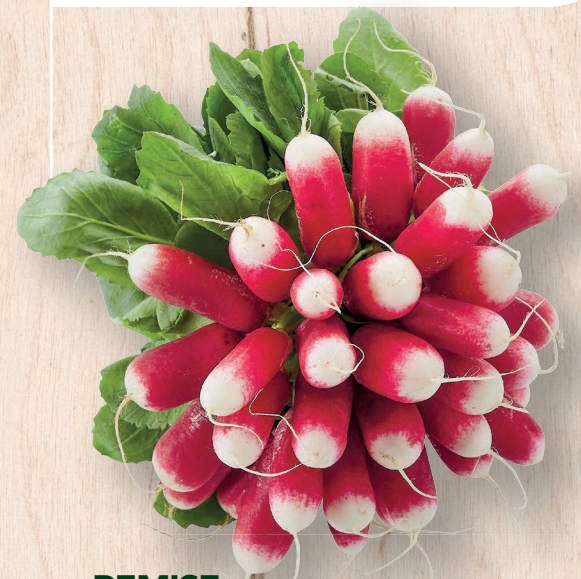

REMISE IMMÉDIATE
POUR 2 ACHETÉS

SOIT L'UNITÉ :

1€

RADIS ROSE
Cat. 1. La botte : 1,09€.
Pour l'achat de 2, Remise immédiate en
caisse de 0,18€, soit 2,18€ - 0,18€ = 2€.

ORIGINE FRANCE