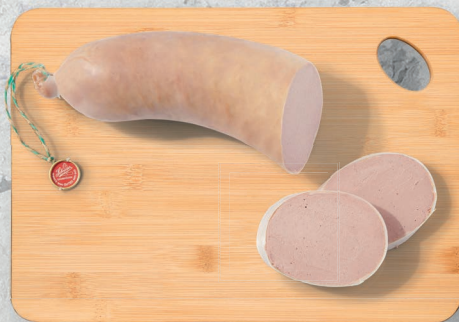

Charcuterie

LE KG

8,95€

SAUCISSE DE VIANDE

Charcutiers d'Alsace, Charcuterie du Val d'Argent ou Metzger Muller.

TRANSFORMÉ EN **FRANCE**

LE KG

17,50€

SAUCISSE DE FOIE ET VEAU SCHROEDER

TRANSFORMÉ EN **ALLEMAGNE**

LE KG

14,90€