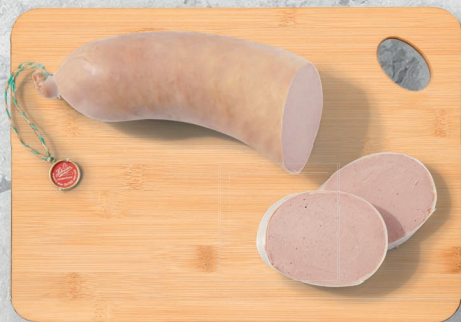

Charcuterie

LE KG

8,95€

SAUCISSE DE VIANDE

Charcutiers d'Alsace, Charcuterie du Val d'Argent ou Metzger Muller.

TRANSFORMÉ EN **FRANCE**

LE KG

17,50€

SAUCISSE DE FOIE ET VEAU SCHROEDER

TRANSFORMÉ EN **ALLEMAGNE**

LE KG

14,90€