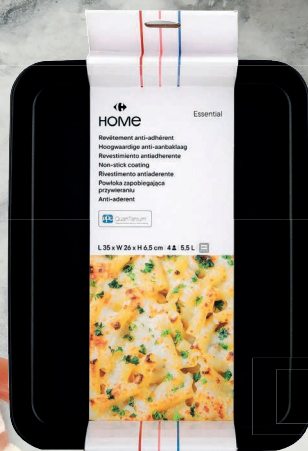

l'incontournable .... QUICHE .... LORRAINE

25% REMBOURSE SUR LA CARTE*

2,50€ SUR MA CARTE*

SOIT CAGNOTTE DÉDUITE :

7,49€

PLAT À FOUR
CARREFOUR HOME
Rectangulaire 34x26cm
revêtement anti adhésif : 9,99€.