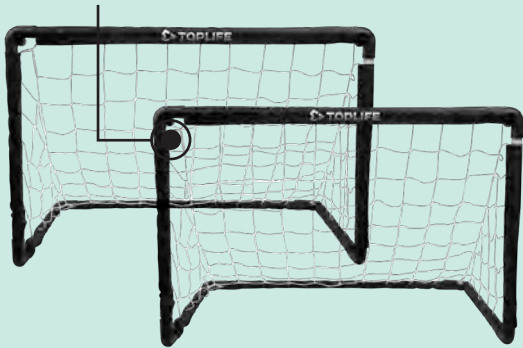

Baby foot

Inspiré des modèles de babyfoot de bar français, ce modèle allégé combine robustesse et stabilité, tout en préservant l'authenticité. Livré avec 4 balles en liège. A partir de 6 ans. 🚗

**RANGEMENT FACILE
ET RAPIDE GRÂCE AU
BOUTONS PRESSIONS**