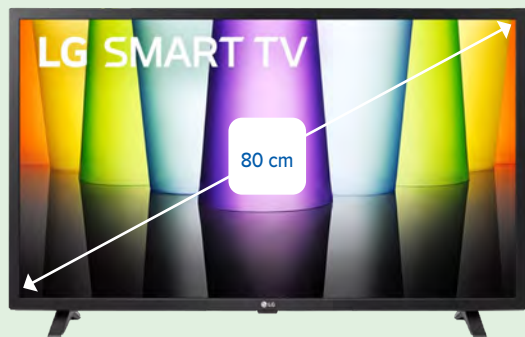

TV HD 720p

2 HDMI**

Smart TV

Énergie CLASS G

Indice de durabilité

7.2 / 10

Fiabilité — Réparabilité

FR RÉPUBLIQUE FRANÇAISE