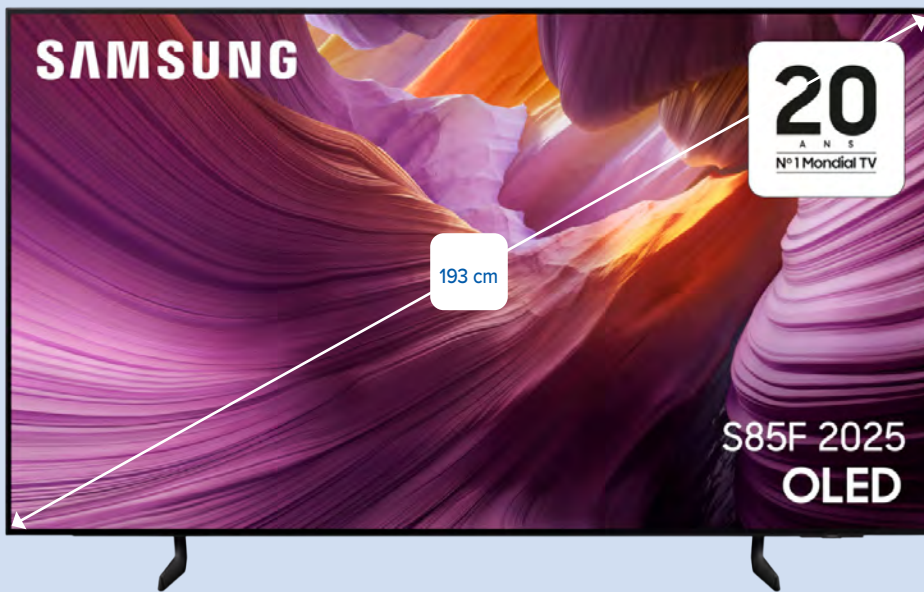

20X SANS FRAIS

65€00 /MOIS