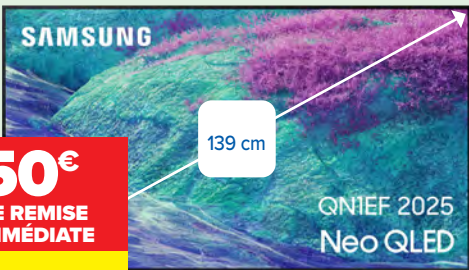

50€
DE REMISE
IMMÉDIATE

549€⁹⁹

499€⁹⁹

dont 17,47 €
d'éco-participation
Prix emporté**

Téléviseur QLED 4K*
Réf. : TQ55QNIEF
Garantie légale 2 ans

SAMSUNG

TV
4K

4
HDMI**

Smart TV

Énergie
CLASSE
G

Indice de durabilité

8.2 /10

Fiabilité — Réparabilité
RÉPUBLIQUE FRANÇAISE