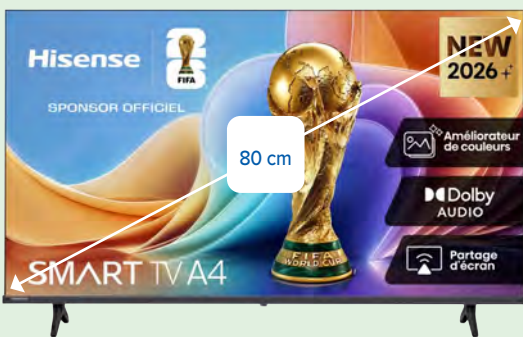

60€
DE REMISE IMMÉDIATE

~~199€₉₉~~

139€₉₉

dont 6,10 € d'éco-participation

Téléviseur LED
Réf. : 32A4S
Garantie légale 2 ans

Hisense

TV HD 720p

2 HDMI**

Smart TV

Énergie CLASS G

Indice de durabilité

7.2 / 10

Fiabilité — Réparabilité

FR RÉPUBLIQUE FRANÇAISE