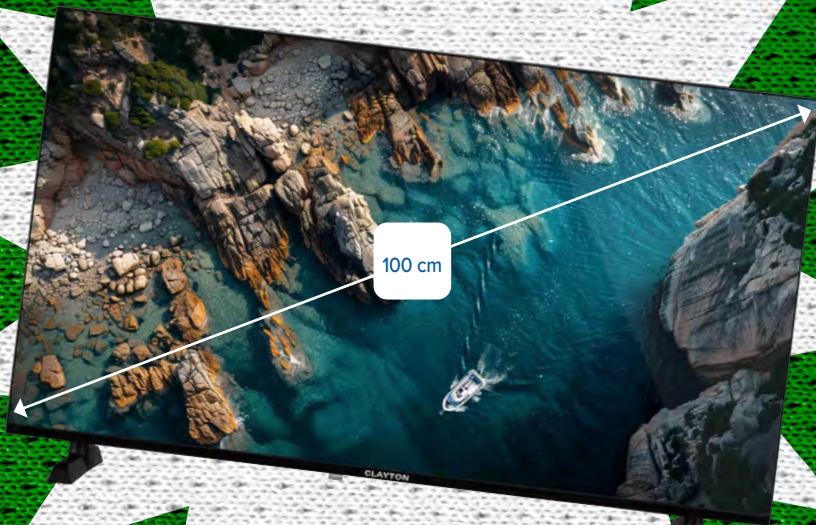

TÉLÉVISIONS

PENSEZ-Y !
GARANTIE PANNE
+ 3 ANS
après la garantie légale de conformité

CLAYTON

70€
DE REMISE IMMÉDIATE

~~249€₉₉~~

179€₉₉

dont 11,11 € d'éco-participation
Prix emporté**

Téléviseur LED*
Réf. : CL40LED25BSW
Garantie légale 2 ans

TV FULL HD 1080p

2 HDMI**

Smart TV

Énergie CLASS F

Indice de durabilité

5.5 / 10

Fiabilité — Réparabilité

FR RÉPUBLIQUE FRANÇAISE