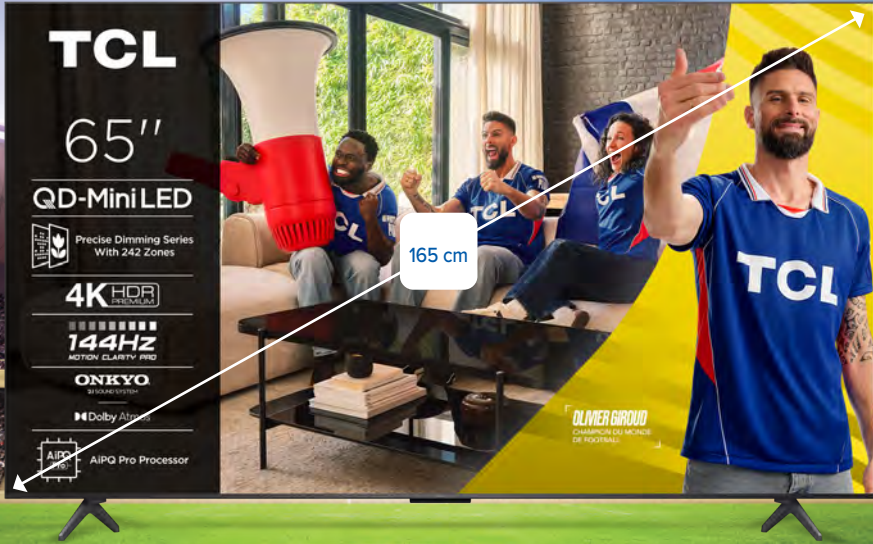

TÉLÉVISIONS

TCL

AU PLUS PRÈS DES
EXPLOITS
INSPIRE GREATNESS

20X SANS FRAIS

32 €50
/MOIS

20 x 32,50 € • TAEG fixe : 0%
Montant total dû : 649,99 €

PENSEZ-Y !

**GARANTIE
PANNE
+ 3 ANS**
après la garantie
légale de conformité

TCL

Prix payé en caisse

649€⁹⁹

dont 15,20 €
d'éco-participation
Prix emporté**

50€

Remboursés⁽⁹⁾ par TCL

Soit

599€⁹⁹

Prix payé après remboursement
différé

Téléviseur mini LED 4K*
Réf. : 65C61K
Garantie légale 2 ans

TV
4K

4
HDMI**

Smart TV

Énergie
CLASSE
G

Indice de durabilité

8 /10

Fiabilité — Réparabilité
RÉPUBLIQUE FRANÇAISE

20X SANS FRAIS

25 €00
/MOIS

20 x 25,00 € • TAEG fixe : 0%
Montant total dû : 499,99 €