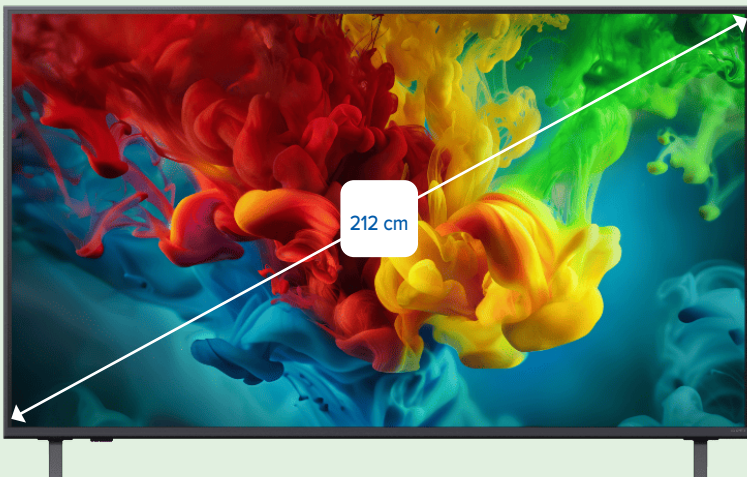

212 cm

Indice de durabilité
7.4 / 10

Fiabilité Réparabilité
RÉPUBLIQUE FRANÇAISE

TV
4K

3
HDMI

Smart TV

Énergie
CLASS G

20X SANS FRAIS

50€00
/MOIS

*Offre non cumulable réservée aux porteurs de la carte Club Carrefour valable entre le 02 et le 22 juin 2026 pour toute nouvelle adhésion à un contrat d'assurance « Assurance Panne Electroménager et Multimédia », en complément de l'achat d'un téléviseur de la marque SAMSUNG (EAN : 8806095540269, Réf. : 98DU9005). L'offre correspond au remboursement de la cotisation d'assurance payée au moment de l'adhésion, soit un montant de deux cent quarante-neuf euros (249€). Ce remboursement sera crédité sur la cagnotte Club Carrefour de l'adhérent dans les trente (30) jours suivant l'achat de l'appareil et l'adhésion au contrat. Le contrat "Assurance Panne Electroménager et Multimédia" est souscrit par Carrefour Hypermarchés, SAS au capital de 346 758 000 € - RCS EVRY 451 321 335 - ZAE St Guénault, 1, rue Jean Mermoz, 91002 Evry-Courcouronnes auprès de CARMA, entreprise régie par le Code des assurances, S.A. au capital de 23 270 000 € - RCS EVRY 330 598 616 - ZAE Saint Guénault, 1 rue Jean Mermoz - 91000 Evry-Courcouronnes. Conditions du Programme de Fidélité "Le Club Carrefour" sur www.carrefour.fr ou à l'accueil des magasins.

RETROUVEZ LES MENTIONS LÉGALES EN FIN DE CATALOGUE