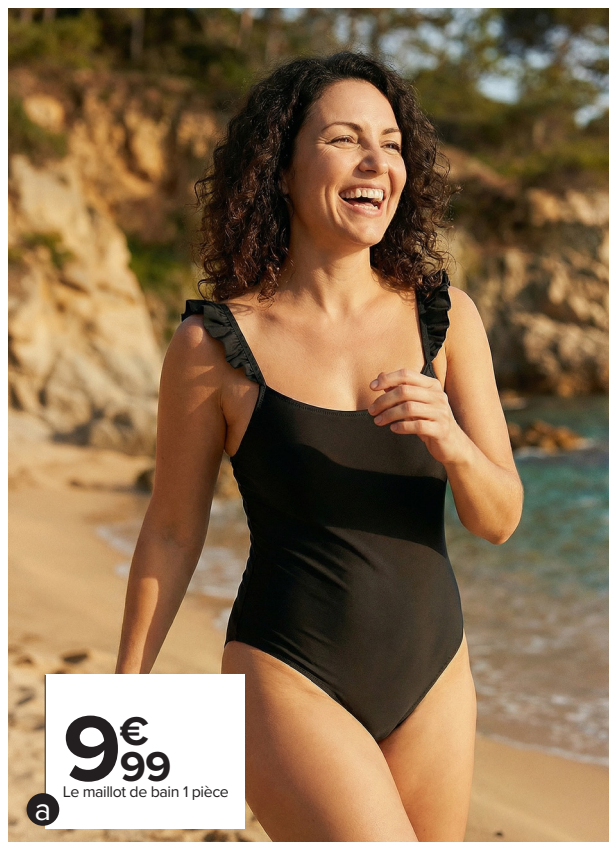

# Tex TENUE DE PLAGE FEMME

**9€<sup>99</sup>**

Le maillot de bain 1 pièce

a

Tex

**7€<sup>99</sup>**

La brassière

b