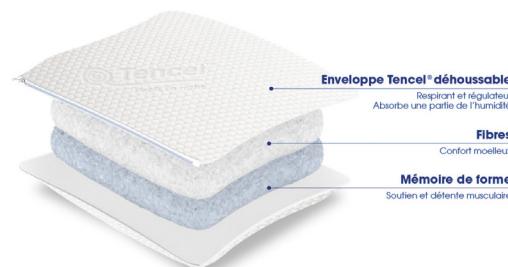

**LABORATOIRE
DU SOMMEIL** Oreiller
Duo Thermorégulant
L'oreiller qui vous soutient et améliore vos nuits
50x70cm

Déhoussable
à 60°C température
de destruction des acariens

Soutien
pour soulager
les tensions
de votre dos

Position côté   **Position dos**

Le Laboratoire du Sommeil, spécialiste de
la santé organisationnelle et technique en lien avec
le travail et le confort des salariés pour
améliorer la qualité de votre sommeil.

Composition : Enveloppe : 100% polyester
Garnissage : fibres polyuréthane
Innovations brevetées
100% 100% 100%

LABORATOIRE DU SOMMEIL

**LABORATOIRE
DU SOMMEIL**

**-50%
DE REMISE
IMMÉDIATE**

~~39€
99~~

**19€
99**

L'oreiller 60 x 60 cm

Oreiller Thermorégulant Laboratoire du Sommeil

Enveloppe : 62% polyester, 38% polyéthylène - Garnissage : 100% polyuréthane. 🚚

RETROUVEZ LES MENTIONS LÉGALES EN FIN DE CATALOGUE