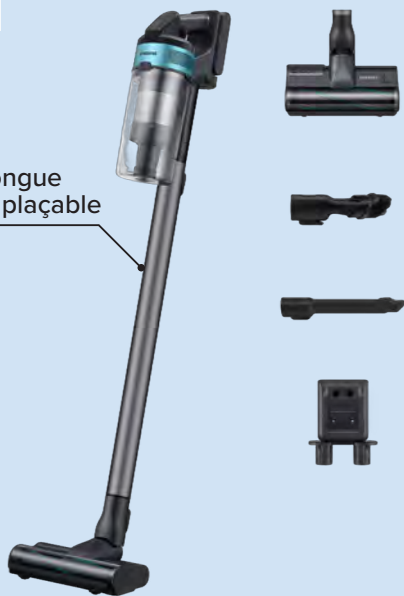

À SAISIR

Aspirateur laveur

Autonomie
jusqu'à
35min

**QUANTITÉ LIMITÉE
À 2 000 PIÈCES**

299€
199€

dont 3,19 €
d'éco-participation

Intelligent,
fluide,
performant

Aspirateur laveur Réf. : F25RT

. Nettoyage triple bordure : va dans tous les recoins . Se met à plat 180° pour aller sous les meubles . Autonettoyage à l'eau chaude 90°C, séchage à l'air chaud 90°C .
Invites vocales qui vous informent de l'état de nettoyage 🚗
Garantie légale 2 ans

8,9
/10
INDICE DE RÉPARABILITÉ

Batterie longue
durée remplaçable