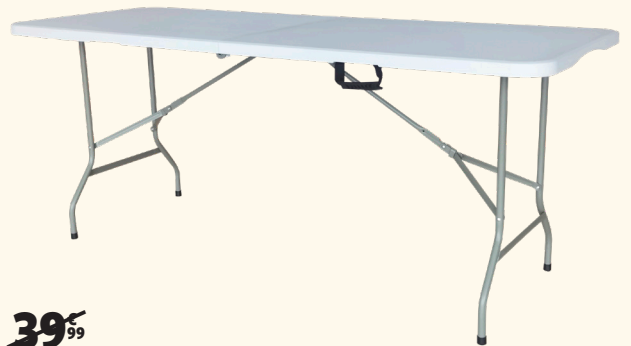

2[€]
DE REMISE
IMMEDIATE

LES PRODUITS Auchan

39⁹⁹
24⁹⁹ €

Dont **1,90€** d'éco-participation

TABLE MULTI-USAGES

180 x 70 x 74 cm
Réf. 610455

15[€]
DE REMISE
IMMEDIATE

30%
**DE REMISE
IMMEDIATE**
SUR LES HUILES
TOTAL ENERGIES
ET ELF⁽¹⁾