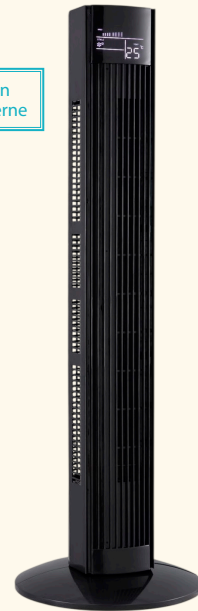

Compact

GARANTIE FABRICANT
3 ANS

15 €
99

Dont **1,09€** d'éco-participation
VENTILATEUR DE TABLE Q.6723⁽¹⁾
Diamètre 23cm
3 vitesses
35 watts
Inclinable à 90°
Réf. 764839

Design moderne

GARANTIE FABRICANT
3 ANS

~~49~~ €
39 €
99

Dont **1,09€** d'éco-participation
VENTILATEUR COLONNE Q6903⁽¹⁾
Hauteur 91cm
45w
Oscillation
Minuterie 8H
3 vitesses dont Sleep
avec télécommande
écran LED
Réf. 366201

10 €
DE REMISE IMMÉDIATE