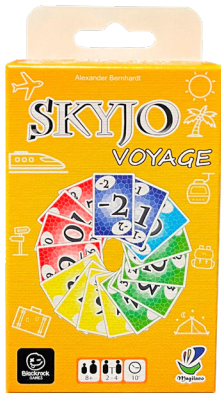

FIGURINES TOY STORY 5
Figurine de 17cm issue du film Toy Story 5. Réf. 526916
Existe en Buzz 17cm.

25% D'ÉCONOMIE
SUR VOTRE COMPTE w!
SUR LES PUZZLES

Ravensburger

25% D'ÉCONOMIE
SUR VOTRE COMPTE w!
SUR LA GAMME *UNO*

18€⁹⁰

SPEED BAC JAUNE
 Débarrasse toi de tes lettres
 en répondant plus vite que
 les autres à des thèmes
 hilarants ! Réf. 416621
 Existe en Speedbac Kids
 Réf. 413711

17€⁹⁰

HITSTER
 Placez les cartes sur votre ligne du temps musical.
 Le premier joueur qui réussit à placer correctement 10 hits
 est couronné HITSTER. Réf. 413463
 Existe en Hitster chansons françaises Réf. 140273