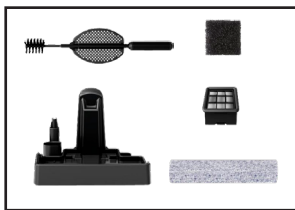

~~199[€]~~
179[€]

BONS PLANS

Dont 3,19€ d'éco-participation
**ASPIRATEUR BALAI
LAVEUR ROWENTA
GZ2251E0**
Réservoir d'eau 730 ml
Réf.313393 - Garantie 2 ans